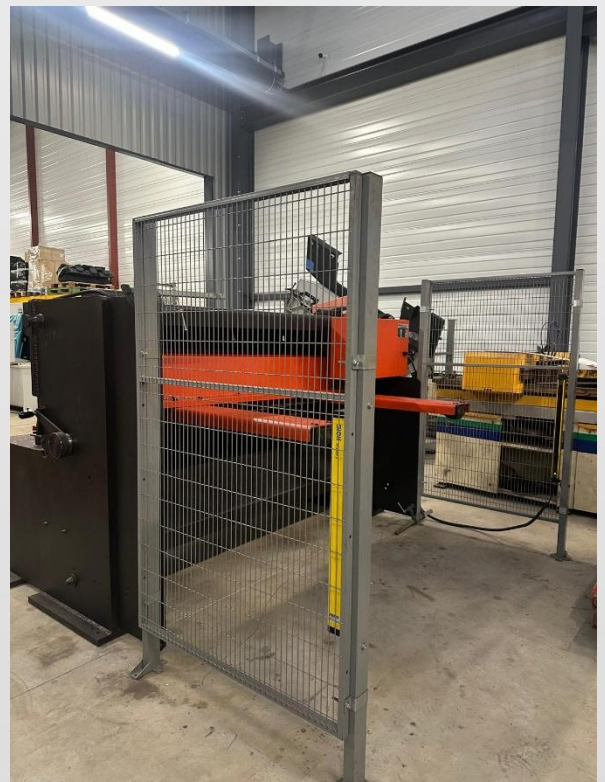

Les informations sur nos machines sont données à titre indicatif, ne constituent pas des données contractuelles et n'engagent en aucun cas notre responsabilité.